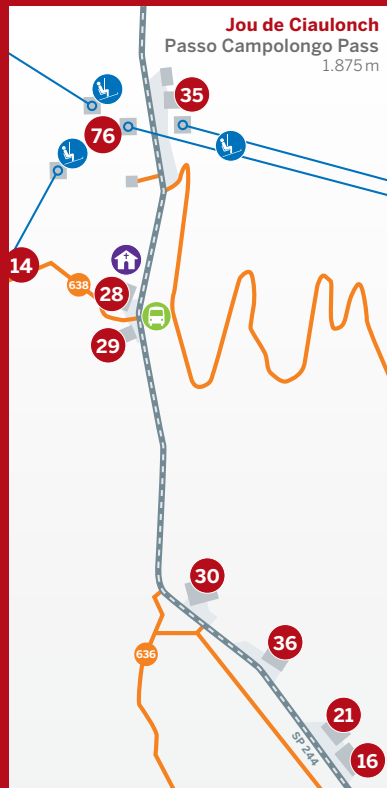

FODOM LIVINALONGO BUCHENSTEIN

1.200 m - 3.100 m

1. **Agriturismo / Farm Holiday:**
   1 Agriturismo Da Berna - Loc. Corte 30 - Tel. +39 0436 7927
2. **Ambulatorio Medico / Surgery:**
   Ambulatorio Dott. Demattia Pietro
   Loc. Pieve 78 - Tel. +39 0436 7470 - Mob. +39 338 3624258
3. **Apartments - Locazioni turistiche - R.T.A.**
   2 App. Al Becalen - Loc. Salesei di Sotto - Tel. +39 0437 927513
   3 App. Boè - Loc. Pieve 51 - Tel. +39 0436 79167
   7 App. Cesa Raggio di Sole - Loc. Chertz 19 - Tel. +39 333 2782721
   8 App. Crepez Erica - Loc. Alfauro 74 - Tel. +39 0436 79114
   9 App. Demarch Adelina - Loc. Renaz 40 - Tel. +39 0436 79114
   10 App. L. Mirandola - Loc. Fossal 16 - Tel. +39 0436 79395
   11 App. L. Mirandola - Loc. Fossal 16 - Tel. +39 0436 79395
   12 App. Marisa - Loc. Alfauro 54 - Tel. +39 0436 79104
   13 App. Mirabell - Loc. Corte 33 - Tel. +39 0436 780139
   15 App. Stella Alpina - Loc. Alfauro 56 - Tel. +39 0436 79402
   28 App. Elisir Loc. Passo Campolongo 21 - Tel. +39 0436 79145
   21 **Res. Campolongo - Passo Campol. 26 - Tel. +39 0436 79367
   79 App. Cernadoi - Loc. Cernadoi 76/77 T. +39 350 0794018
4. **Farmacia / Pharmacy:** Loc. Pieve 78 - Tel. +39 0436 7177
5. **Hotels:**
   17 ***Hotel Al Forte - Loc. Pezzei 66 - Tel. +39 0436 79329
   18 ***Hotel Alpino - P. VII Novembre 67, Pieve - Tel. +39 0436 7189
   19 ***Hotel Cesa Padon - Via Sorarù 62, Pieve - Tel. +39 0436 7109
   75 ***Hotel Digonera - Loc. Digonera, 16 - Tel. +39 0437 529120
   20 **Albergo Ristoro Lezuo - Loc. La Pala, 1 - T. +39 0436 79131
   28 ***Hotel Garni Elisir - Loc. Passo Campolongo 21
   T. +39 0436 79145
   29 ***Hotel Boè - Loc. Passo Campolongo 19 T. +39 0436 79144
   33 ***Hotel Excelsior - Loc. Salesei di Sopra 8 - T. +39 0436 750062
   16 ****Hotel Grifone - Loc. Passo Campolongo - T. 0436 780034
6. **Internet point / Wireless:**
   17 ***Hotel Al Forte - Loc. Pezzei 66 - Tel. +39 0436 79329
   18 ***Hotel Alpino - P. VII Novembre 67, Pieve - Tel. +39 0436 7189
7. **Voli in Elicottero / Helicopter flights / Helikopterflüge**
   22 Eldolomiti Bec de Rocces T. +39 333 3022122
8. **Museo Ladino / Ladin Museum:**
   Museo Etnografico di Livinalongo - Loc. Pieve 77
9. **Rifugi e rist. / Alpine huts & mountain restaurants:**
   14 Malga Munt Planfistl - Loc. P. Campolongo T. +39 0471 836095
   22 Rif. Bec de Rocces - Loc. Bec de Rocces - Tel. +39 0436 79193
   23 Rif. Burz - Loc. Burz - Tel. +39 0436 79399
   24 Rif. Plan Boè - Loc. Plan Boè 1 - Tel. +39 0436 79339
   26 Rist. Bar Giusù - Loc. Passo Pordoi 2 - Tel. +39 0462 601077
   76 Rif. Útia La Tambrà - Passo Campolongo - 39 0471 188 9650
   78 Rif. Alpino Pralongia - Loc. Pralongia - Tel. +39 0471 836072
   60 Rifugio Luigi Gorza - Loc. Portavescovo Tel. 0436 79127
   63 Ristoro Cesa da Fuoch - Loc. Pescoi 1 Tel. 0436 79127
10. **Ristoranti e bar / Restaurants & bars:**
    17 Al Forte - Loc. Pezzei 66 - Tel. +39 0436 79329
    18 Alpino - Piazza VII Novembre 67, Loc. Pieve - Tel. +39 0436 7189
    19 Cesa Padon - Via Sorarù 62, Loc. Pieve - Tel. +39 0436 7109
    20 Ristoro Lezuo - Loc. La Pala, 1 - Tel. +39 0436 79131
11. **Altre strutture / Other accommodation facilities:**
    31 ***Hotel Savoia - Loc. Passo Pordoi 9
    32 **Hotel Al Sasso di Stria - Loc. Piani di Falzarego 12
    34 ***Hotel La Balta - Loc. Cernadoi 64
    37 Affittacamere Chalet Zirm - Loc. Varda 14
    38 Affittacamere Crepez Albino - Via Sorarù 64, Pieve
    39 Affittacamere Edelweiss - Loc. Andraz 45
    40 Agriturismo El Cirum - Loc. Masarei 25
    36 App. Sella Ronda R.T.A. Loc. Passo Campolongo, 28
    35 ***Lagusel Dolomites Mountain Hotel Loc. Passo Campolongo 22
    30 ***Hotel Monte Chertz Loc. Passo Campolongo 17
12. 37 Appartamenti Buchenstein - Loc. Varda 14
    43 App. Crepez M. Agnese - Loc. Andraz 70
    44 App. Crepez Sigifrido - Loc. Alfauro 62
    45 App. De Grandi Scolastica - Loc. Pieve 1
    15 App. Detomaso Luisa - Loc. Alfauro 56
    47 App. Moè Fausto - Loc. Corte 13
    48 App. Palla Quintino - Loc. Agai 5
    49 App. Pinkalps - Loc. S. Giovanni 68
    50 App. Pioner Silvana - Loc. Pieve 74
    51 App. Rossi Daniela - Loc. Pieve 71
    56 App. Troi Renzo - Loc. Alfauro 65
    54 Casa Per Ferie Majon dei Mones - Loc. Pieve 114
    55 Centro Soggiorno Studi di Formazione per la montagna Bruno Crepez - Loc. Passo Pordoi, 12
    66 B&B Ruaz - Via Ruaz, 3
13. **Altri rifugi e rist. sulle piste / Other huts & mountain rest.:**
    57 Rifugio Chertz - Loc. Montagna di Chertz
    58 Rifugio La Ciasota - Loc. Rive dei Pezzei - Montagna di Chertz
    59 Rifugio La Viza - Loc. Montagna di Chertz
    61 Rifugio Sass Becè - Loc. Col de Cuc
    62 Rifugio Valparola - Loc. Passo Valparola
    64 Ristoro Pescoi - Loc. Pescoi 2
    25 Ristoro Fodom - Loc. Prati del Pordoi 1
    27 Rif. Incisa - Loc. Passo Incisa 33
14. **Altri ristoranti / Other restaurants:**
    35 Pizzeria Ristorante Laguscel - Loc. Passo Campolongo 22
    29 Ristorante Boè - Loc. Passo Campolongo 19
    74 Pizzeria Ristorante Klematys - Loc. Pieve 55/a
    34 Ristorante La Balta - Loc. Cernadoi 64
    67 Ristorante Maria - Loc. Passo Pordoi 4
    30 Ristorante Monte Chertz - Loc. Passo Campolongo 17
    31 Ristorante Savoia - Loc. Passo Pordoi 9
    77 Stua dei Bacagn - Loc. Renaz
15. **Altri servizi / Other services:**
    43 Autofficina / Garage Sorarù S. - Loc. Andraz 69
    39 Bar Andraz - Loc. Andraz 45
    5 Bar Stella - Loc. Pieve 49
    69 Market Cooperativa - Loc. Pieve 46
    77 Latteria Bar Bianco / Dairy - Loc. Renaz 58
    39 Mini Market - Loc. Andraz 44
    70 Municipio / Town Hall - Loc. Pieve 41
    71 Parrocchia / Priest's House - Loc. Pieve 65
    67 Souvenirs Maria - Loc. Passo Pordoi 5
    73 Souvenirs Pordoi - Loc. Passo Pordoi 11