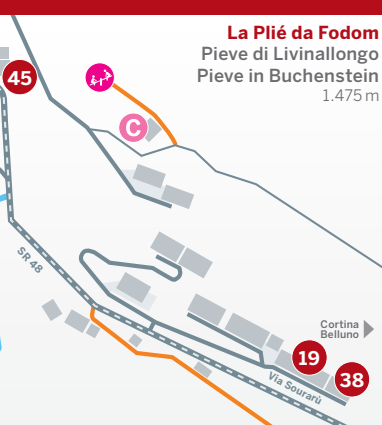

FODOM LIVINALONGO BUCHENSTEIN

1.200 m - 3.100 m

1. **Agriturismo / Farm Holiday:**
   1 Agriturismo Da Berna - Loc. Corte 30 - Tel. +39 0436 7927
2. **Ambulatorio Medico / Surgery:**
   Ambulatorio Dott. Demattia Pietro
   Loc. Pieve 78 - Tel. +39 0436 7470 - Mob. +39 338 3624258
3. **Apartments - Locazioni turistiche - R.T.A.**
   2 App. Al Becalen - Loc. Salesei di Sotto - Tel. +39 0437 927513
   3 App. Boè - Loc. Pieve 51 - Tel. +39 0436 79167
   7 App. Cesa Raggio di Sole - Loc. Chertz 19 - Tel. +39 333 2782721
   8 App. Crepez Erica - Loc. Alfauro 74 - Tel. +39 0436 79114
   9 App. Demarch Adelina - Loc. Renaz 40 - Tel. +39 0436 79114
   10 App. L. Mirandola - Loc. Fossal 16 - Tel. +39 0436 79395
   11 App. L. Mirandola - Loc. Fossal 16 - Tel. +39 0436 79395
   12 App. Marisa - Loc. Alfauro 54 - Tel. +39 0436 79104
   13 App. Mirabell - Loc. Corte 33 - Tel. +39 0436 780139
   15 App. Stella Alpina - Loc. Alfauro 56 - Tel. +39 0436 79402
   28 App. Elisir Loc. Passo Campolongo 21 - Tel. +39 0436 79145
   21 **Res. Campolongo - Passo Campol. 26 - Tel. +39 0436 79367
   79 App. Cernadoi - Loc. Cernadoi 76/77 T. +39 350 0794018
4. **Farmacia / Pharmacy:** Loc. Pieve 78 - Tel. +39 0436 7177
5. **Hotels:**
   17 ***Hotel Al Forte - Loc. Pezzei 66 - Tel. +39 0436 79329
   18 ***Hotel Alpino - P. VII Novembre 67, Pieve - Tel. +39 0436 7189
   19 ***Hotel Cesa Padon - Via Sorarù 62, Pieve - Tel. +39 0436 7109
   75 ***Hotel Digonera - Loc. Digonera, 16 - Tel. +39 0437 529120
   20 **Albergo Ristoro Lezuo - Loc. La Pala, 1 - T. +39 0436 79131
   28 ***Hotel Garni Elisir - Loc. Passo Campolongo 21
   T. +39 0436 79145
   29 ***Hotel Boè - Loc. Passo Campolongo 19 T. +39 0436 79144
   33 ***Hotel Excelsior - Loc. Salesei di Sopra 8 - T. +39 0436 750062
   16 ****Hotel Grifone - Loc. Passo Campolongo - T. 0436 780034
6. **Internet point / Wireless:**
   17 ***Hotel Al Forte - Loc. Pezzei 66 - Tel. +39 0436 79329
   18 ***Hotel Alpino - P. VII Novembre 67, Pieve - Tel. +39 0436 7189
7. **Voli in Elicottero / Helicopter flights / Helikopterflüge**
   22 Eldolomiti Bec de Rocces T. +39 333 3022122
8. **Museo Ladino / Ladin Museum:**
   Museo Etnografico di Livinalongo - Loc. Pieve 77
9. **Rifugi e rist. / Alpine huts & mountain restaurants:**
   14 Malga Munt Planfistl - Loc. P. Campolongo T. +39 0471 836095
   22 Rif. Bec de Rocces - Loc. Bec de Rocces - Tel. +39 0436 79193
   23 Rif. Burz - Loc. Burz - Tel. +39 0436 79399
   24 Rif. Plan Boè - Loc. Plan Boè 1 - Tel. +39 0436 79339
   26 Rist. Bar Giusù - Loc. Passo Pordoi 2 - Tel. +39 0462 601077
   76 Rif. Útia La Tambrà - Passo Campolongo - 39 0471 188 9650
   78 Rif. Alpino Pralongia - Loc. Pralongia - Tel. +39 0471 836072
   60 Rifugio Luigi Gorza - Loc. Portavescovo Tel. 0436 79127
   63 Ristoro Cesa da Fuoch - Loc. Pescoi 1 Tel. 0436 79127
10. **Ristoranti e bar / Restaurants & bars:**
    17 Al Forte - Loc. Pezzei 66 - Tel. +39 0436 79329
    18 Alpino - Piazza VII Novembre 67, Loc. Pieve - Tel. +39 0436 7189
    19 Cesa Padon - Via Sorarù 62, Loc. Pieve - Tel. +39 0436 7109
    20 Ristoro Lezuo - Loc. La Pala, 1 - Tel. +39 0436 79131
11. **Altre strutture / Other accommodation facilities:**
    31 ***Hotel Savoia - Loc. Passo Pordoi 9
    32 **Hotel Al Sasso di Stria - Loc. Piani di Falzarego 12
    34 ***Hotel La Balta - Loc. Cernadoi 64
    37 Affittacamere Chalet Zirm - Loc. Varda 14
    38 Affittacamere Crepez Albino - Via Sorarù 64, Pieve
    39 Affittacamere Edelweiss - Loc. Andraz 45
    40 Agriturismo El Cirum - Loc. Masarei 25
    36 App. Sella Ronda R.T.A. Loc. Passo Campolongo, 28
    35 ***Lagusel Dolomites Mountain Hotel Loc. Passo Campolongo 22
    30 ***Hotel Monte Chertz Loc. Passo Campolongo 17
12. 37 Appartamenti Buchenstein - Loc. Varda 14
    43 App. Crepez M. Agnese - Loc. Andraz 70
    44 App. Crepez Sigifrido - Loc. Alfauro 62
    45 App. De Grandi Scolastica - Loc. Pieve 1
    15 App. Detomaso Luisa - Loc. Alfauro 56
    47 App. Moè Fausto - Loc. Corte 13
    48 App. Palla Quintino - Loc. Agai 5
    49 App. Pinkalps - Loc. S. Giovanni 68
    50 App. Pioner Silvana - Loc. Pieve 74
    51 App. Rossi Daniela - Loc. Pieve 71
    56 App. Troi Renzo - Loc. Alfauro 65
    54 Casa Per Ferie Majon dei Mones - Loc. Pieve 114
    55 Centro Soggiorno Studi di Formazione per la montagna Bruno Crepez - Loc. Passo Pordoi, 12
    66 B&B Ruaz - Via Ruaz, 3
13. **Altri rifugi e rist. sulle piste / Other huts & mountain rest.:**
    57 Rifugio Chertz - Loc. Montagna di Chertz
    58 Rifugio La Ciasota - Loc. Rive dei Pezzei - Montagna di Chertz
    59 Rifugio La Viza - Loc. Montagna di Chertz
    61 Rifugio Sass Becè - Loc. Col de Cuc
    62 Rifugio Valparola - Loc. Passo Valparola
    64 Ristoro Pescoi - Loc. Pescoi 2
    25 Ristoro Fodom - Loc. Prati del Pordoi 1
    27 Rif. Incisa - Loc. Passo Incisa 33
14. **Altri ristoranti / Other restaurants:**
    35 Pizzeria Ristorante Laguscel - Loc. Passo Campolongo 22
    29 Ristorante Boè - Loc. Passo Campolongo 19
    74 Pizzeria Ristorante Klematys - Loc. Pieve 55/a
    34 Ristorante La Balta - Loc. Cernadoi 64
    67 Ristorante Maria - Loc. Passo Pordoi 4
    30 Ristorante Monte Chertz - Loc. Passo Campolongo 17
    31 Ristorante Savoia - Loc. Passo Pordoi 9
    77 Stua dei Bacagn - Loc. Renaz
15. **Altri servizi / Other services:**
    43 Autofficina / Garage Sorarù S. - Loc. Andraz 69
    39 Bar Andraz - Loc. Andraz 45
    5 Bar Stella - Loc. Pieve 49
    69 Market Cooperativa - Loc. Pieve 46
    77 Latteria Bar Bianco / Dairy - Loc. Renaz 58
    39 Mini Market - Loc. Andraz 44
    70 Municipio / Town Hall - Loc. Pieve 41
    71 Parrocchia / Priest's House - Loc. Pieve 65
    67 Souvenirs Maria - Loc. Passo Pordoi 5
    73 Souvenirs Pordoi - Loc. Passo Pordoi 11