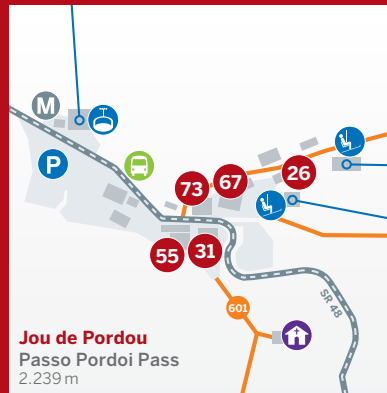

FODOM LIVINALONGO BUCHENSTEIN

1.200 m - 3.100 m

1. **Agriturismo / Farm Holiday:**
   1 Agriturismo Da Berna - Loc. Corte 30 - Tel. +39 0436 7927
2. **Ambulatorio Medico / Surgery:**
   Ambulatorio Dott. Demattia Pietro
   Loc. Pieve 78 - Tel. +39 0436 7470 - Mob. +39 338 3624258
3. **Apartments - Locazioni turistiche - R.T.A.**
   2 App. Al Becalen - Loc. Salesei di Sotto - Tel. +39 0437 927513
   3 App. Boè - Loc. Pieve 51 - Tel. +39 0436 79167
   7 App. Cesa Raggio di Sole - Loc. Chertz 19 - Tel. +39 333 2782721
   8 App. Crepez Erica - Loc. Alfauro 74 - Tel. +39 0436 79114
   9 App. Demarch Adelina - Loc. Renaz 40 - Tel. +39 0436 79114
   10 App. L. Mirandola - Loc. Fossal 16 - Tel. +39 0436 79395
   11 App. L. Mirandola - Loc. Fossal 16 - Tel. +39 0436 79395
   12 App. Marisa - Loc. Alfauro 54 - Tel. +39 0436 79104
   13 App. Mirabell - Loc. Corte 33 - Tel. +39 0436 780139
   15 App. Stella Alpina - Loc. Alfauro 56 - Tel. +39 0436 79402
   28 App. Elisir Loc. Passo Campolongo 21 - Tel. +39 0436 79145
   21 **Res. Campolongo - Passo Campol. 26 - Tel. +39 0436 79367
   79 App. Cernadoi - Loc. Cernadoi 76/77 T. +39 350 0794018
4. **Farmacia / Pharmacy:** Loc. Pieve 78 - Tel. +39 0436 7177
5. **Hotels:**
   17 ***Hotel Al Forte - Loc. Pezzei 66 - Tel. +39 0436 79329
   18 ***Hotel Alpino - P. VII Novembre 67, Pieve - Tel. +39 0436 7189
   19 ***Hotel Cesa Padon - Via Sorarù 62, Pieve - Tel. +39 0436 7109
   75 ***Hotel Digonera - Loc. Digonera, 16 - Tel. +39 0437 529120
   20 **Albergo Ristoro Lezuo - Loc. La Pala, 1 - T. +39 0436 79131
   28 ***Hotel Garni Elisir - Loc. Passo Campolongo 21
   T. +39 0436 79145
   29 ***Hotel Boè - Loc. Passo Campolongo 19 T. +39 0436 79144
   33 ***Hotel Excelsior - Loc. Salesei di Sopra 8 - T. +39 0436 750062
   16 ****Hotel Grifone - Loc. Passo Campolongo - T. 0436 780034
6. **Internet point / Wireless:**
   17 ***Hotel Al Forte - Loc. Pezzei 66 - Tel. +39 0436 79329
   18 ***Hotel Alpino - P. VII Novembre 67, Pieve - Tel. +39 0436 7189
7. **Voli in Elicottero / Helicopter flights / Helikopterflüge**
   22 Eldolomiti Bec de Rocces T. +39 333 3022122
8. **Museo Ladino / Ladin Museum:**
   Museo Etnografico di Livinalongo - Loc. Pieve 77
9. **Rifugi e rist. / Alpine huts & mountain restaurants:**
   14 Malga Munt Planfistl - Loc. P. Campolongo T. +39 0471 836095
   22 Rif. Bec de Rocces - Loc. Bec de Rocces - Tel. +39 0436 79193
   23 Rif. Burz - Loc. Burz - Tel. +39 0436 79399
   24 Rif. Plan Boè - Loc. Plan Boè 1 - Tel. +39 0436 79339
   26 Rist. Bar Giusù - Loc. Passo Pordoi 2 - Tel. +39 0462 601077
   76 Rif. Útia La Tambrà - Passo Campolongo - 39 0471 188 9650
   78 Rif. Alpino Pralongia - Loc. Pralongia - Tel. +39 0471 836072
   60 Rifugio Luigi Gorza - Loc. Portavescovo Tel. 0436 79127
   63 Ristoro Cesa da Fuoch - Loc. Pescoi 1 Tel. 0436 79127
10. **Ristoranti e bar / Restaurants & bars:**
    17 Al Forte - Loc. Pezzei 66 - Tel. +39 0436 79329
    18 Alpino - Piazza VII Novembre 67, Loc. Pieve - Tel. +39 0436 7189
    19 Cesa Padon - Via Sorarù 62, Loc. Pieve - Tel. +39 0436 7109
    20 Ristoro Lezuo - Loc. La Pala, 1 - Tel. +39 0436 79131
11. **Altre strutture / Other accommodation facilities:**
    31 ***Hotel Savoia - Loc. Passo Pordoi 9
    32 **Hotel Al Sasso di Stria - Loc. Piani di Falzarego 12
    34 ***Hotel La Balta - Loc. Cernadoi 64
    37 Affittacamere Chalet Zirm - Loc. Varda 14
    38 Affittacamere Crepez Albino - Via Sorarù 64, Pieve
    39 Affittacamere Edelweiss - Loc. Andraz 45
    40 Agriturismo El Cirum - Loc. Masarei 25
    36 App. Sella Ronda R.T.A. Loc. Passo Campolongo, 28
    35 ***Lagusel Dolomites Mountain Hotel Loc. Passo Campolongo 22
    30 ***Hotel Monte Chertz Loc. Passo Campolongo 17
12. 37 Appartamenti Buchenstein - Loc. Varda 14
    43 App. Crepez M. Agnese - Loc. Andraz 70
    44 App. Crepez Sigifrido - Loc. Alfauro 62
    45 App. De Grandi Scolastica - Loc. Pieve 1
    15 App. Detomaso Luisa - Loc. Alfauro 56
    47 App. Moè Fausto - Loc. Corte 13
    48 App. Palla Quintino - Loc. Agai 5
    49 App. Pinkalps - Loc. S. Giovanni 68
    50 App. Pioner Silvana - Loc. Pieve 74
    51 App. Rossi Daniela - Loc. Pieve 71
    56 App. Troi Renzo - Loc. Alfauro 65
    54 Casa Per Ferie Majon dei Mones - Loc. Pieve 114
    55 Centro Soggiorno Studi di Formazione per la montagna Bruno Crepez - Loc. Passo Pordoi, 12
    66 B&B Ruaz - Via Ruaz, 3
13. **Altri rifugi e rist. sulle piste / Other huts & mountain rest.:**
    57 Rifugio Chertz - Loc. Montagna di Chertz
    58 Rifugio La Ciasota - Loc. Rive dei Pezzei - Montagna di Chertz
    59 Rifugio La Viza - Loc. Montagna di Chertz
    61 Rifugio Sass Becè - Loc. Col de Cuc
    62 Rifugio Valparola - Loc. Passo Valparola
    64 Ristoro Pescoi - Loc. Pescoi 2
    25 Ristoro Fodom - Loc. Prati del Pordoi 1
    27 Rif. Incisa - Loc. Passo Incisa 33
14. **Altri ristoranti / Other restaurants:**
    35 Pizzeria Ristorante Laguscel - Loc. Passo Campolongo 22
    29 Ristorante Boè - Loc. Passo Campolongo 19
    74 Pizzeria Ristorante Klematys - Loc. Pieve 55/a
    34 Ristorante La Balta - Loc. Cernadoi 64
    67 Ristorante Maria - Loc. Passo Pordoi 4
    30 Ristorante Monte Chertz - Loc. Passo Campolongo 17
    31 Ristorante Savoia - Loc. Passo Pordoi 9
    77 Stua dei Bacagn - Loc. Renaz
15. **Altri servizi / Other services:**
    43 Autofficina / Garage Sorarù S. - Loc. Andraz 69
    39 Bar Andraz - Loc. Andraz 45
    5 Bar Stella - Loc. Pieve 49
    69 Market Cooperativa - Loc. Pieve 46
    77 Latteria Bar Bianco / Dairy - Loc. Renaz 58
    39 Mini Market - Loc. Andraz 44
    70 Municipio / Town Hall - Loc. Pieve 41
    71 Parrocchia / Priest's House - Loc. Pieve 65
    67 Souvenirs Maria - Loc. Passo Pordoi 5
    73 Souvenirs Pordoi - Loc. Passo Pordoi 11