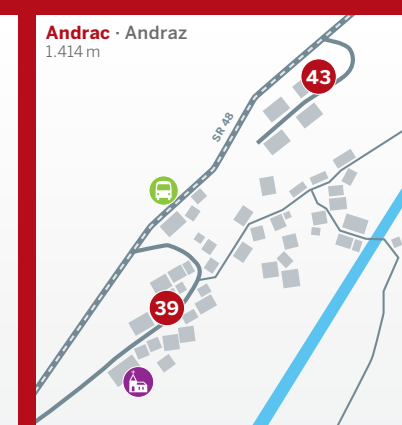

FODOM LIVINALONGO BUCHENSTEIN

1.200 m - 3.100 m

1. **Agriturismo / Farm Holiday:**
   1 Agriturismo Da Berna - Loc. Corte 30 - Tel. +39 0436 7927
2. **Ambulatorio Medico / Surgery:**
   Ambulatorio Dott. Demattia Pietro
   Loc. Pieve 78 - Tel. +39 0436 7470 - Mob. +39 338 3624258
3. **Apartments - Locazioni turistiche - R.T.A.**
   2 App. Al Becalen - Loc. Salesei di Sotto - Tel. +39 0437 927513
   3 App. Boè - Loc. Pieve 51 - Tel. +39 0436 79167
   7 App. Cesa Raggio di Sole - Loc. Chertz 19 - Tel. +39 333 2782721
   8 App. Crepez Erica - Loc. Alfauro 74 - Tel. +39 0436 79114
   9 App. Demarch Adelina - Loc. Renaz 40 - Tel. +39 0436 79114
   10 App. L. Mirandola - Loc. Fossal 16 - Tel. +39 0436 79395
   11 App. L. Mirandola - Loc. Fossal 16 - Tel. +39 0436 79395
   12 App. Marisa - Loc. Alfauro 54 - Tel. +39 0436 79104
   13 App. Mirabell - Loc. Corte 33 - Tel. +39 0436 780139
   15 App. Stella Alpina - Loc. Alfauro 56 - Tel. +39 0436 79402
   28 App. Elisir Loc. Passo Campolongo 21 - Tel. +39 0436 79145
   21 **Res. Campolongo - Passo Campol. 26 - Tel. +39 0436 79367
   79 App. Cernadoi - Loc. Cernadoi 76/77 T. +39 350 0794018
4. **Farmacia / Pharmacy:** Loc. Pieve 78 - Tel. +39 0436 7177
5. **Hotels:**
   17 ***Hotel Al Forte - Loc. Pezzei 66 - Tel. +39 0436 79329
   18 ***Hotel Alpino - P. VII Novembre 67, Pieve - Tel. +39 0436 7189
   19 ***Hotel Cesa Padon - Via Sorarù 62, Pieve - Tel. +39 0436 7109
   75 ***Hotel Digonera - Loc. Digonera, 16 - Tel. +39 0437 529120
   20 **Albergo Ristoro Lezuo - Loc. La Pala, 1 - T. +39 0436 79131
   28 ***Hotel Garni Elisir - Loc. Passo Campolongo 21
   T. +39 0436 79145
   29 ***Hotel Boè - Loc. Passo Campolongo 19 T. +39 0436 79144
   33 ***Hotel Excelsior - Loc. Salesei di Sopra 8 - T. +39 0436 750062
   16 ****Hotel Grifone - Loc. Passo Campolongo - T. 0436 780034
6. **Internet point / Wireless:**
   17 ***Hotel Al Forte - Loc. Pezzei 66 - Tel. +39 0436 79329
   18 ***Hotel Alpino - P. VII Novembre 67, Pieve - Tel. +39 0436 7189
7. **Voli in Elicottero / Helicopter flights / Helikopterflüge**
   22 Eldolomiti Bec de Rocces T. +39 333 3022122
8. **Museo Ladino / Ladin Museum:**
   Museo Etnografico di Livinalongo - Loc. Pieve 77
9. **Rifugi e rist. / Alpine huts & mountain restaurants:**
   14 Malga Munt Planfistl - Loc. P. Campolongo T. +39 0471 836095
   22 Rif. Bec de Rocces - Loc. Bec de Rocces - Tel. +39 0436 79193
   23 Rif. Burz - Loc. Burz - Tel. +39 0436 79399
   24 Rif. Plan Boè - Loc. Plan Boè 1 - Tel. +39 0436 79339
   26 Rist. Bar Giusù - Loc. Passo Pordoi 2 - Tel. +39 0462 601077
   76 Rif. Útia La Tambrà - Passo Campolongo - 39 0471 188 9650
   78 Rif. Alpino Pralongia - Loc. Pralongia - Tel. +39 0471 836072
   60 Rifugio Luigi Gorza - Loc. Portavescovo Tel. 0436 79127
   63 Ristoro Cesa da Fuoch - Loc. Pescoi 1 Tel. 0436 79127
10. **Ristoranti e bar / Restaurants & bars:**
    17 Al Forte - Loc. Pezzei 66 - Tel. +39 0436 79329
    18 Alpino - Piazza VII Novembre 67, Loc. Pieve - Tel. +39 0436 7189
    19 Cesa Padon - Via Sorarù 62, Loc. Pieve - Tel. +39 0436 7109
    20 Ristoro Lezuo - Loc. La Pala, 1 - Tel. +39 0436 79131
11. **Altre strutture / Other accommodation facilities:**
    31 ***Hotel Savoia - Loc. Passo Pordoi 9
    32 **Hotel Al Sasso di Stria - Loc. Piani di Falzarego 12
    34 ***Hotel La Balta - Loc. Cernadoi 64
    37 Affittacamere Chalet Zirm - Loc. Varda 14
    38 Affittacamere Crepez Albino - Via Sorarù 64, Pieve
    39 Affittacamere Edelweiss - Loc. Andraz 45
    40 Agriturismo El Cirum - Loc. Masarei 25
    36 App. Sella Ronda R.T.A. Loc. Passo Campolongo, 28
    35 ***Lagusel Dolomites Mountain Hotel Loc. Passo Campolongo 22
    30 ***Hotel Monte Chertz Loc. Passo Campolongo 17
12. 37 Appartamenti Buchenstein - Loc. Varda 14
    43 App. Crepez M. Agnese - Loc. Andraz 70
    44 App. Crepez Sigifrido - Loc. Alfauro 62
    45 App. De Grandi Scolastica - Loc. Pieve 1
    15 App. Detomaso Luisa - Loc. Alfauro 56
    47 App. Moè Fausto - Loc. Corte 13
    48 App. Palla Quintino - Loc. Agai 5
    49 App. Pinkalps - Loc. S. Giovanni 68
    50 App. Pioner Silvana - Loc. Pieve 74
    51 App. Rossi Daniela - Loc. Pieve 71
    56 App. Troi Renzo - Loc. Alfauro 65
    54 Casa Per Ferie Majon dei Mones - Loc. Pieve 114
    55 Centro Soggiorno Studi di Formazione per la montagna Bruno Crepez - Loc. Passo Pordoi, 12
    66 B&B Ruaz - Via Ruaz, 3
13. **Altri rifugi e rist. sulle piste / Other huts & mountain rest.:**
    57 Rifugio Chertz - Loc. Montagna di Chertz
    58 Rifugio La Ciasota - Loc. Rive dei Pezzei - Montagna di Chertz
    59 Rifugio La Viza - Loc. Montagna di Chertz
    61 Rifugio Sass Becè - Loc. Col de Cuc
    62 Rifugio Valparola - Loc. Passo Valparola
    64 Ristoro Pescoi - Loc. Pescoi 2
    25 Ristoro Fodom - Loc. Prati del Pordoi 1
    27 Rif. Incisa - Loc. Passo Incisa 33
14. **Altri ristoranti / Other restaurants:**
    35 Pizzeria Ristorante Laguscel - Loc. Passo Campolongo 22
    29 Ristorante Boè - Loc. Passo Campolongo 19
    74 Pizzeria Ristorante Klematys - Loc. Pieve 55/a
    34 Ristorante La Balta - Loc. Cernadoi 64
    67 Ristorante Maria - Loc. Passo Pordoi 4
    30 Ristorante Monte Chertz - Loc. Passo Campolongo 17
    31 Ristorante Savoia - Loc. Passo Pordoi 9
    77 Stua dei Bacagn - Loc. Renaz
15. **Altri servizi / Other services:**
    43 Autofficina / Garage Sorarù S. - Loc. Andraz 69
    39 Bar Andraz - Loc. Andraz 45
    5 Bar Stella - Loc. Pieve 49
    69 Market Cooperativa - Loc. Pieve 46
    77 Latteria Bar Bianco / Dairy - Loc. Renaz 58
    39 Mini Market - Loc. Andraz 44
    70 Municipio / Town Hall - Loc. Pieve 41
    71 Parrocchia / Priest's House - Loc. Pieve 65
    67 Souvenirs Maria - Loc. Passo Pordoi 5
    73 Souvenirs Pordoi - Loc. Passo Pordoi 11