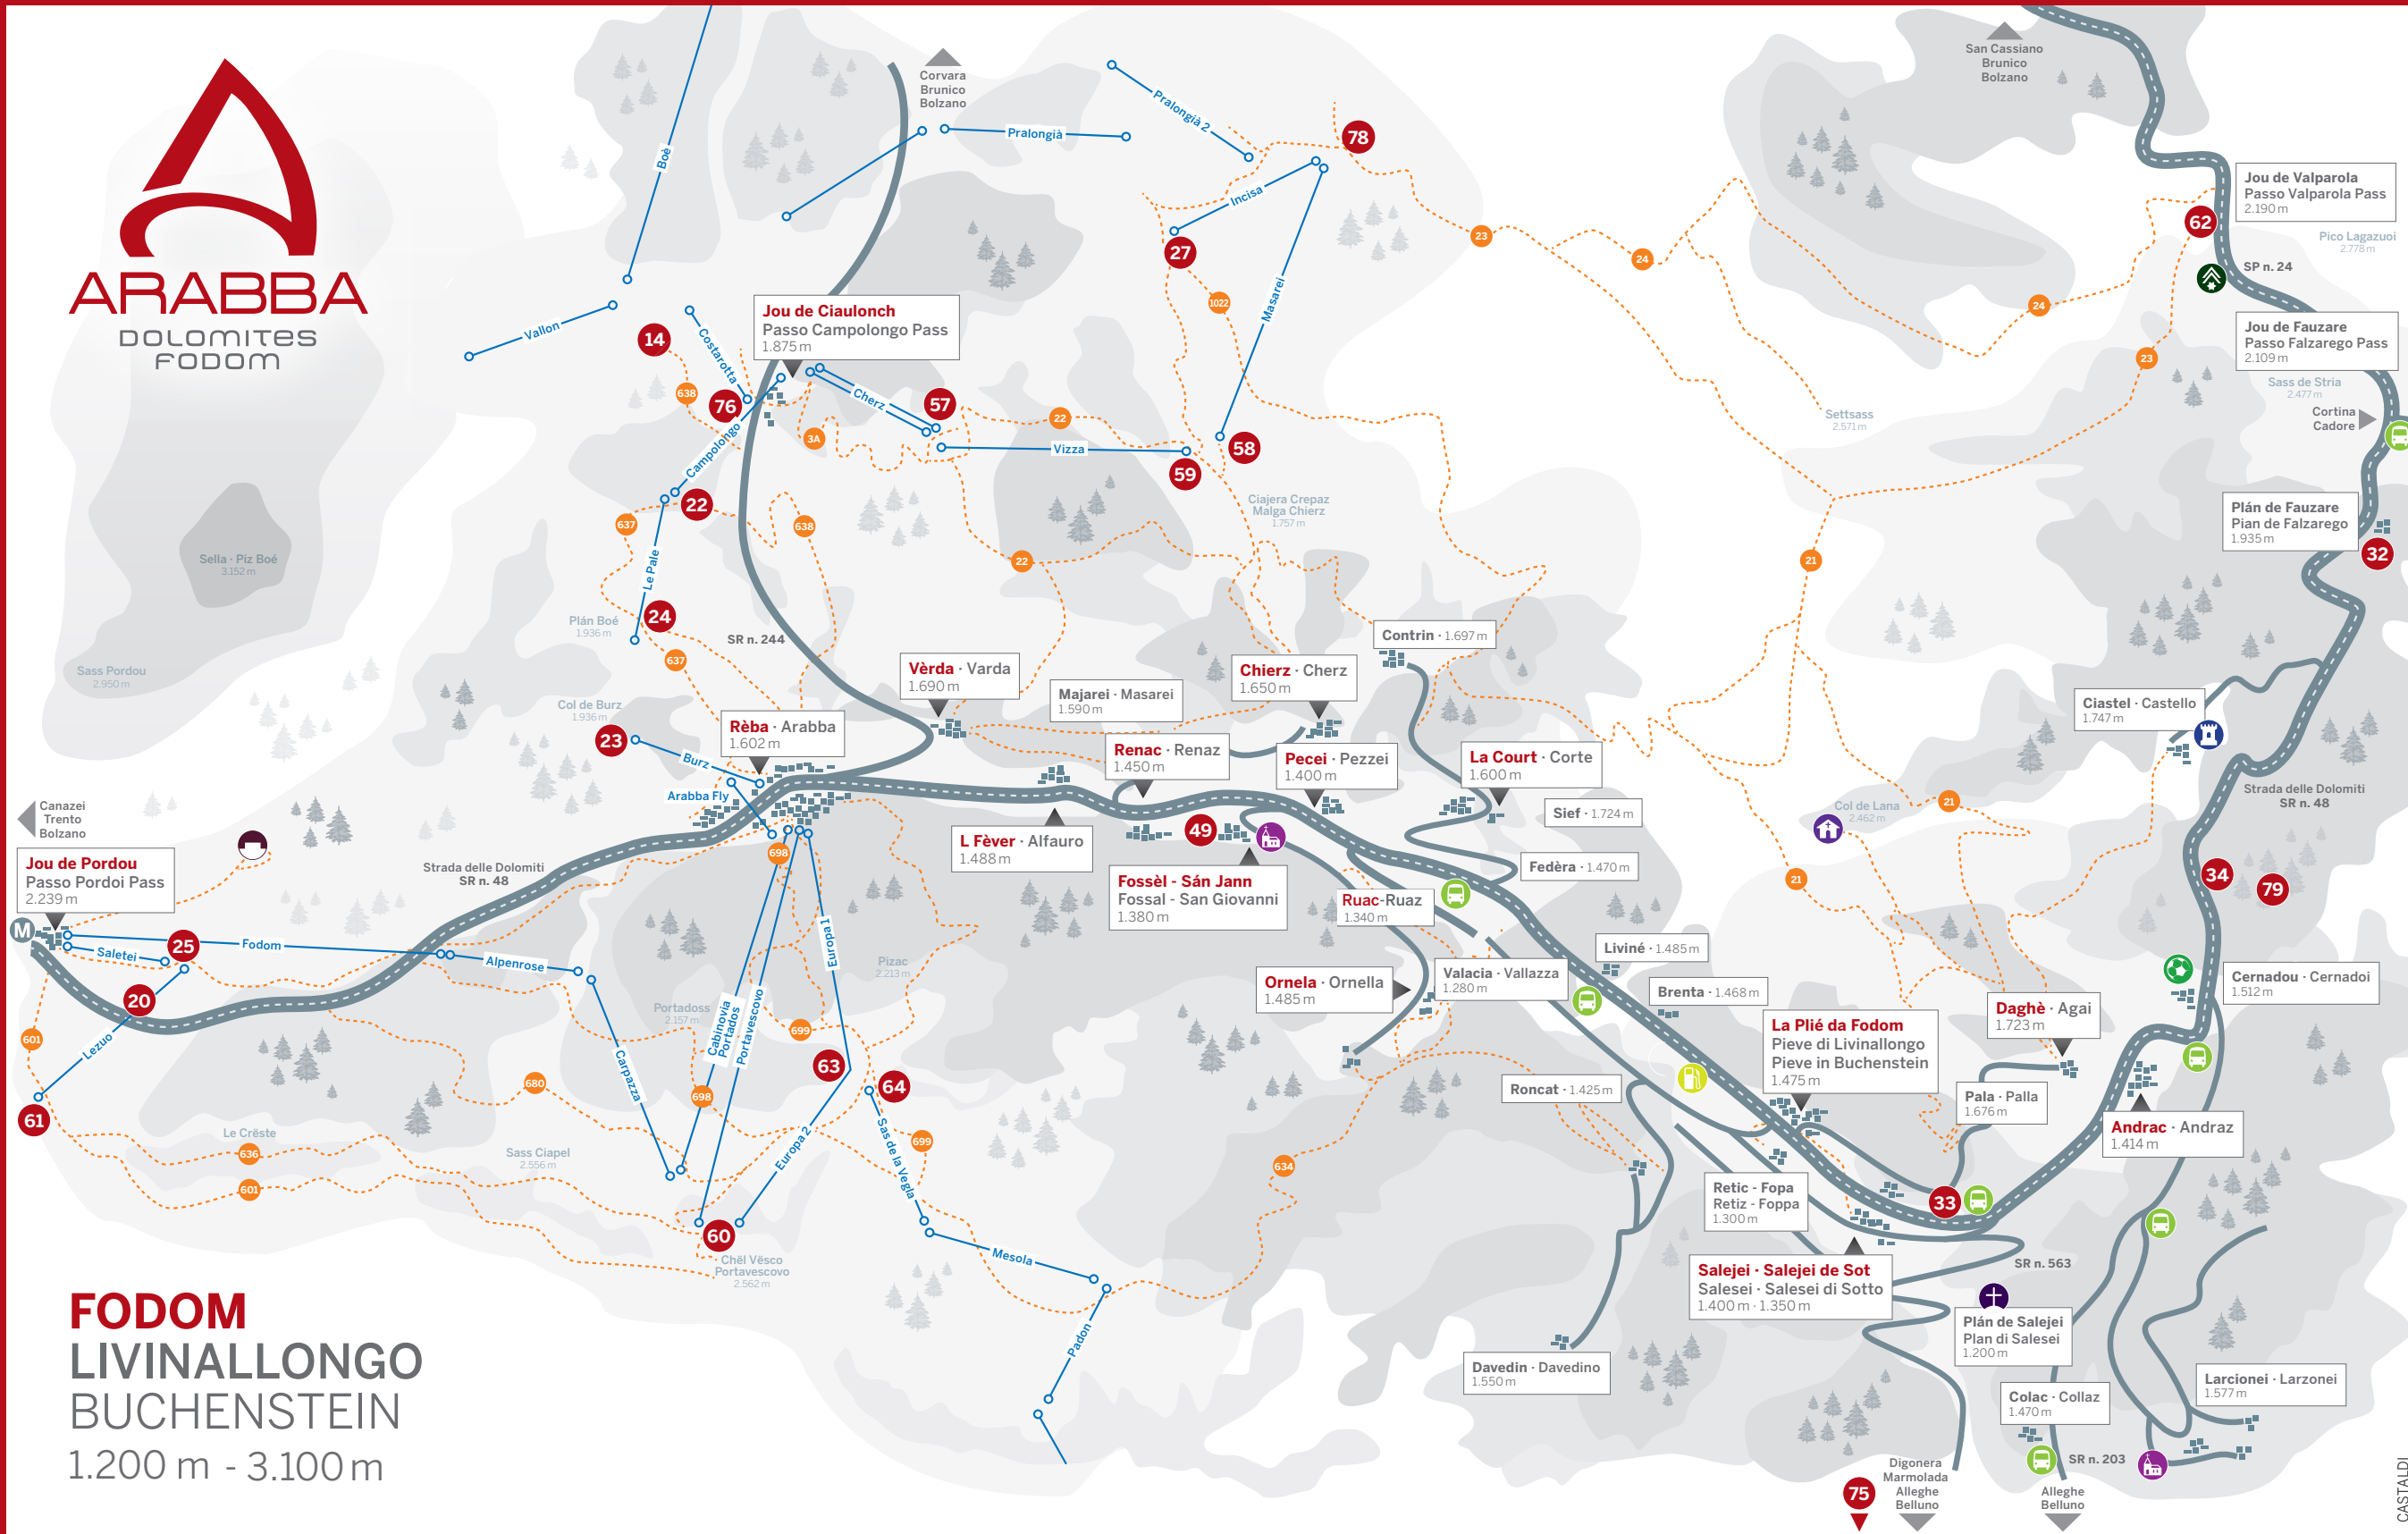

FODOM LIVINALONGO BUCHENSTEIN

1.200 m - 3.100 m

1. **Agriturismo / Farm Holiday:**
   1 Agriturismo Da Berna - Loc. Corte 30 - Tel. +39 0436 7927
2. **Ambulatorio Medico / Surgery:**
   Ambulatorio Dott. Demattia Pietro
   Loc. Pieve 78 - Tel. +39 0436 7470 - Mob. +39 338 3624258
3. **Apartments - Locazioni turistiche - R.T.A.**
   2 App. Al Becalen - Loc. Salesei di Sotto - Tel. +39 0437 927513
   3 App. Boè - Loc. Pieve 51 - Tel. +39 0436 79167
   7 App. Cesa Raggio di Sole - Loc. Chertz 19 - Tel. +39 333 2782721
   8 App. Crepez Erica - Loc. Alfauro 74 - Tel. +39 0436 79114
   9 App. Demarch Adelina - Loc. Renaz 40 - Tel. +39 0436 79114
   10 App. L. Mirandola - Loc. Fossal 16 - Tel. +39 0436 79395
   11 App. L. Mirandola - Loc. Fossal 16 - Tel. +39 0436 79395
   12 App. Marisa - Loc. Alfauro 54 - Tel. +39 0436 79104
   13 App. Mirabell - Loc. Corte 33 - Tel. +39 0436 780139
   15 App. Stella Alpina - Loc. Alfauro 56 - Tel. +39 0436 79402
   28 App. Elisir Loc. Passo Campolongo 21 - Tel. +39 0436 79145
   21 **Res. Campolongo - Passo Campol. 26 - Tel. +39 0436 79367
   79 App. Cernadoi - Loc. Cernadoi 76/77 T. +39 350 0794018
4. **Farmacia / Pharmacy:** Loc. Pieve 78 - Tel. +39 0436 7177
5. **Hotels:**
   17 ***Hotel Al Forte - Loc. Pezzei 66 - Tel. +39 0436 79329
   18 ***Hotel Alpino - P. VII Novembre 67, Pieve - Tel. +39 0436 7189
   19 ***Hotel Cesa Padon - Via Sorarù 62, Pieve - Tel. +39 0436 7109
   75 ***Hotel Digonera - Loc. Digonera, 16 - Tel. +39 0437 529120
   20 **Albergo Ristoro Lezuo - Loc. La Pala, 1 - T. +39 0436 79131
   28 ***Hotel Garni Elisir - Loc. Passo Campolongo 21
   T. +39 0436 79145
   29 ***Hotel Boè - Loc. Passo Campolongo 19 T. +39 0436 79144
   33 ***Hotel Excelsior - Loc. Salesei di Sopra 8 - T. +39 0436 750062
   16 ****Hotel Grifone - Loc. Passo Campolongo - T. 0436 780034
6. **Internet point / Wireless:**
   17 ***Hotel Al Forte - Loc. Pezzei 66 - Tel. +39 0436 79329
   18 ***Hotel Alpino - P. VII Novembre 67, Pieve - Tel. +39 0436 7189
7. **Voli in Elicottero / Helicopter flights / Helikopterflüge**
   22 Eldolomiti Bec de Rocces T. +39 333 3022122
8. **Museo Ladino / Ladin Museum:**
   Museo Etnografico di Livinalongo - Loc. Pieve 77
9. **Rifugi e rist. / Alpine huts & mountain restaurants:**
   14 Malga Munt Planfistl - Loc. P. Campolongo T. +39 0471 836095
   22 Rif. Bec de Rocces - Loc. Bec de Rocces - Tel. +39 0436 79193
   23 Rif. Burz - Loc. Burz - Tel. +39 0436 79399
   24 Rif. Plan Boè - Loc. Plan Boè 1 - Tel. +39 0436 79339
   26 Rist. Bar Giusù - Loc. Passo Pordoi 2 - Tel. +39 0462 601077
   76 Rif. Útia La Tambrà - Passo Campolongo - 39 0471 188 9650
   78 Rif. Alpino Pralongia - Loc. Pralongia - Tel. +39 0471 836072
   60 Rifugio Luigi Gorza - Loc. Portavescovo Tel. 0436 79127
   63 Ristoro Cesa da Fuoch - Loc. Pescoi 1 Tel. 0436 79127
10. **Ristoranti e bar / Restaurants & bars:**
    17 Al Forte - Loc. Pezzei 66 - Tel. +39 0436 79329
    18 Alpino - Piazza VII Novembre 67, Loc. Pieve - Tel. +39 0436 7189
    19 Cesa Padon - Via Sorarù 62, Loc. Pieve - Tel. +39 0436 7109
    20 Ristoro Lezuo - Loc. La Pala, 1 - Tel. +39 0436 79131
11. **Altre strutture / Other accommodation facilities:**
    31 ***Hotel Savoia - Loc. Passo Pordoi 9
    32 **Hotel Al Sasso di Stria - Loc. Piani di Falzarego 12
    34 ***Hotel La Balta - Loc. Cernadoi 64
    37 Affittacamere Chalet Zirm - Loc. Varda 14
    38 Affittacamere Crepez Albino - Via Sorarù 64, Pieve
    39 Affittacamere Edelweiss - Loc. Andraz 45
    40 Agriturismo El Cirum - Loc. Masarei 25
    36 App. Sella Ronda R.T.A. Loc. Passo Campolongo, 28
    35 ***Lagusel Dolomites Mountain Hotel Loc. Passo Campolongo 22
    30 ***Hotel Monte Chertz Loc. Passo Campolongo 17
12. 37 Appartamenti Buchenstein - Loc. Varda 14
    43 App. Crepez M. Agnese - Loc. Andraz 70
    44 App. Crepez Sigifrido - Loc. Alfauro 62
    45 App. De Grandi Scolastica - Loc. Pieve 1
    15 App. Detomaso Luisa - Loc. Alfauro 56
    47 App. Moè Fausto - Loc. Corte 13
    48 App. Palla Quintino - Loc. Agai 5
    49 App. Pinkalps - Loc. S. Giovanni 68
    50 App. Pioner Silvana - Loc. Pieve 74
    51 App. Rossi Daniela - Loc. Pieve 71
    56 App. Troi Renzo - Loc. Alfauro 65
    54 Casa Per Ferie Majon dei Mones - Loc. Pieve 114
    55 Centro Soggiorno Studi di Formazione per la montagna Bruno Crepez - Loc. Passo Pordoi, 12
    66 B&B Ruaz - Via Ruaz, 3
13. **Altri rifugi e rist. sulle piste / Other huts & mountain rest.:**
    57 Rifugio Chertz - Loc. Montagna di Chertz
    58 Rifugio La Ciasota - Loc. Rive dei Pezzei - Montagna di Chertz
    59 Rifugio La Viza - Loc. Montagna di Chertz
    61 Rifugio Sass Becè - Loc. Col de Cuc
    62 Rifugio Valparola - Loc. Passo Valparola
    64 Ristoro Pescoi - Loc. Pescoi 2
    25 Ristoro Fodom - Loc. Prati del Pordoi 1
    27 Rif. Incisa - Loc. Passo Incisa 33
14. **Altri ristoranti / Other restaurants:**
    35 Pizzeria Ristorante Laguscel - Loc. Passo Campolongo 22
    29 Ristorante Boè - Loc. Passo Campolongo 19
    74 Pizzeria Ristorante Klematys - Loc. Pieve 55/a
    34 Ristorante La Balta - Loc. Cernadoi 64
    67 Ristorante Maria - Loc. Passo Pordoi 4
    30 Ristorante Monte Chertz - Loc. Passo Campolongo 17
    31 Ristorante Savoia - Loc. Passo Pordoi 9
    77 Stua dei Bacagn - Loc. Renaz
15. **Altri servizi / Other services:**
    43 Autofficina / Garage Sorarù S. - Loc. Andraz 69
    39 Bar Andraz - Loc. Andraz 45
    5 Bar Stella - Loc. Pieve 49
    69 Market Cooperativa - Loc. Pieve 46
    77 Latteria Bar Bianco / Dairy - Loc. Renaz 58
    39 Mini Market - Loc. Andraz 44
    70 Municipio / Town Hall - Loc. Pieve 41
    71 Parrocchia / Priest's House - Loc. Pieve 65
    67 Souvenirs Maria - Loc. Passo Pordoi 5
    73 Souvenirs Pordoi - Loc. Passo Pordoi 11