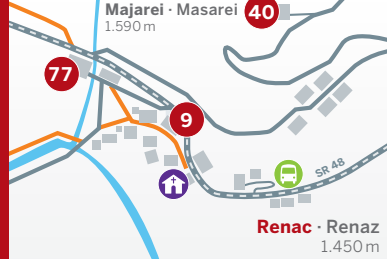

FODOM LIVINALONGO BUCHENSTEIN

1.200 m - 3.100 m

1. **Agriturismo / Farm Holiday:**
   1 Agriturismo Da Berna - Loc. Corte 30 - Tel. +39 0436 7927
2. **Ambulatorio Medico / Surgery:**
   Ambulatorio Dott. Demattia Pietro
   Loc. Pieve 78 - Tel. +39 0436 7470 - Mob. +39 338 3624258
3. **Apartments - Locazioni turistiche - R.T.A.**
   2 App. Al Becalen - Loc. Salesei di Sotto - Tel. +39 0437 927513
   3 App. Boè - Loc. Pieve 51 - Tel. +39 0436 79167
   7 App. Cesa Raggio di Sole - Loc. Chertz 19 - Tel. +39 333 2782721
   8 App. Crepez Erica - Loc. Alfauro 74 - Tel. +39 0436 79114
   9 App. Demarch Adelina - Loc. Renaz 40 - Tel. +39 0436 79114
   10 App. L. Mirandola - Loc. Fossal 16 - Tel. +39 0436 79395
   11 App. L. Mirandola - Loc. Fossal 16 - Tel. +39 0436 79395
   12 App. Marisa - Loc. Alfauro 54 - Tel. +39 0436 79104
   13 App. Mirabell - Loc. Corte 33 - Tel. +39 0436 780139
   15 App. Stella Alpina - Loc. Alfauro 56 - Tel. +39 0436 79402
   28 App. Elisir Loc. Passo Campolongo 21 - Tel. +39 0436 79145
   21 **Res. Campolongo - Passo Campol. 26 - Tel. +39 0436 79367
   79 App. Cernadoi - Loc. Cernadoi 76/77 T. +39 350 0794018
4. **Farmacia / Pharmacy:** Loc. Pieve 78 - Tel. +39 0436 7177
5. **Hotels:**
   17 ***Hotel Al Forte - Loc. Pezzei 66 - Tel. +39 0436 79329
   18 ***Hotel Alpino - P. VII Novembre 67, Pieve - Tel. +39 0436 7189
   19 ***Hotel Cesa Padon - Via Sorarù 62, Pieve - Tel. +39 0436 7109
   75 ***Hotel Digonera - Loc. Digonera, 16 - Tel. +39 0437 529120
   20 **Albergo Ristoro Lezuo - Loc. La Pala, 1 - T. +39 0436 79131
   28 ***Hotel Garni Elisir - Loc. Passo Campolongo 21
   T. +39 0436 79145
   29 ***Hotel Boè - Loc. Passo Campolongo 19 T. +39 0436 79144
   33 ***Hotel Excelsior - Loc. Salesei di Sopra 8 - T. +39 0436 750062
   16 ****Hotel Grifone - Loc. Passo Campolongo - T. 0436 780034
6. **Internet point / Wireless:**
   17 ***Hotel Al Forte - Loc. Pezzei 66 - Tel. +39 0436 79329
   18 ***Hotel Alpino - P. VII Novembre 67, Pieve - Tel. +39 0436 7189
7. **Voli in Elicottero / Helicopter flights / Helikopterflüge**
   22 Eldolomiti Bec de Rocces T. +39 333 3022122
8. **Museo Ladino / Ladin Museum:**
   Museo Etnografico di Livinalongo - Loc. Pieve 77
9. **Rifugi e rist. / Alpine huts & mountain restaurants:**
   14 Malga Munt Planfistl - Loc. P. Campolongo T. +39 0471 836095
   22 Rif. Bec de Rocces - Loc. Bec de Rocces - Tel. +39 0436 79193
   23 Rif. Burz - Loc. Burz - Tel. +39 0436 79399
   24 Rif. Plan Boè - Loc. Plan Boè 1 - Tel. +39 0436 79339
   26 Rist. Bar Giusù - Loc. Passo Pordoi 2 - Tel. +39 0462 601077
   76 Rif. Útia La Tambrà - Passo Campolongo - 39 0471 188 9650
   78 Rif. Alpino Pralongia - Loc. Pralongia - Tel. +39 0471 836072
   60 Rifugio Luigi Gorza - Loc. Portavescovo Tel. 0436 79127
   63 Ristoro Cesa da Fuoch - Loc. Pescoi 1 Tel. 0436 79127
10. **Ristoranti e bar / Restaurants & bars:**
    17 Al Forte - Loc. Pezzei 66 - Tel. +39 0436 79329
    18 Alpino - Piazza VII Novembre 67, Loc. Pieve - Tel. +39 0436 7189
    19 Cesa Padon - Via Sorarù 62, Loc. Pieve - Tel. +39 0436 7109
    20 Ristoro Lezuo - Loc. La Pala, 1 - Tel. +39 0436 79131
11. **Altre strutture / Other accommodation facilities:**
    31 ***Hotel Savoia - Loc. Passo Pordoi 9
    32 **Hotel Al Sasso di Stria - Loc. Piani di Falzarego 12
    34 ***Hotel La Balta - Loc. Cernadoi 64
    37 Affittacamere Chalet Zirm - Loc. Varda 14
    38 Affittacamere Crepez Albino - Via Sorarù 64, Pieve
    39 Affittacamere Edelweiss - Loc. Andraz 45
    40 Agriturismo El Cirum - Loc. Masarei 25
    36 App. Sella Ronda R.T.A. Loc. Passo Campolongo, 28
    35 ***Lagusel Dolomites Mountain Hotel Loc. Passo Campolongo 22
    30 ***Hotel Monte Chertz Loc. Passo Campolongo 17
12. 37 Appartamenti Buchenstein - Loc. Varda 14
    43 App. Crepez M. Agnese - Loc. Andraz 70
    44 App. Crepez Sigifrido - Loc. Alfauro 62
    45 App. De Grandi Scolastica - Loc. Pieve 1
    15 App. Detomaso Luisa - Loc. Alfauro 56
    47 App. Moè Fausto - Loc. Corte 13
    48 App. Palla Quintino - Loc. Agai 5
    49 App. Pinkalps - Loc. S. Giovanni 68
    50 App. Pioner Silvana - Loc. Pieve 74
    51 App. Rossi Daniela - Loc. Pieve 71
    56 App. Troi Renzo - Loc. Alfauro 65
    54 Casa Per Ferie Majon dei Mones - Loc. Pieve 114
    55 Centro Soggiorno Studi di Formazione per la montagna Bruno Crepez - Loc. Passo Pordoi, 12
    66 B&B Ruaz - Via Ruaz, 3
13. **Altri rifugi e rist. sulle piste / Other huts & mountain rest.:**
    57 Rifugio Chertz - Loc. Montagna di Chertz
    58 Rifugio La Ciasota - Loc. Rive dei Pezzei - Montagna di Chertz
    59 Rifugio La Viza - Loc. Montagna di Chertz
    61 Rifugio Sass Becè - Loc. Col de Cuc
    62 Rifugio Valparola - Loc. Passo Valparola
    64 Ristoro Pescoi - Loc. Pescoi 2
    25 Ristoro Fodom - Loc. Prati del Pordoi 1
    27 Rif. Incisa - Loc. Passo Incisa 33
14. **Altri ristoranti / Other restaurants:**
    35 Pizzeria Ristorante Laguscel - Loc. Passo Campolongo 22
    29 Ristorante Boè - Loc. Passo Campolongo 19
    74 Pizzeria Ristorante Klematys - Loc. Pieve 55/a
    34 Ristorante La Balta - Loc. Cernadoi 64
    67 Ristorante Maria - Loc. Passo Pordoi 4
    30 Ristorante Monte Chertz - Loc. Passo Campolongo 17
    31 Ristorante Savoia - Loc. Passo Pordoi 9
    77 Stua dei Bacagn - Loc. Renaz
15. **Altri servizi / Other services:**
    43 Autofficina / Garage Sorarù S. - Loc. Andraz 69
    39 Bar Andraz - Loc. Andraz 45
    5 Bar Stella - Loc. Pieve 49
    69 Market Cooperativa - Loc. Pieve 46
    77 Latteria Bar Bianco / Dairy - Loc. Renaz 58
    39 Mini Market - Loc. Andraz 44
    70 Municipio / Town Hall - Loc. Pieve 41
    71 Parrocchia / Priest's House - Loc. Pieve 65
    67 Souvenirs Maria - Loc. Passo Pordoi 5
    73 Souvenirs Pordoi - Loc. Passo Pordoi 11