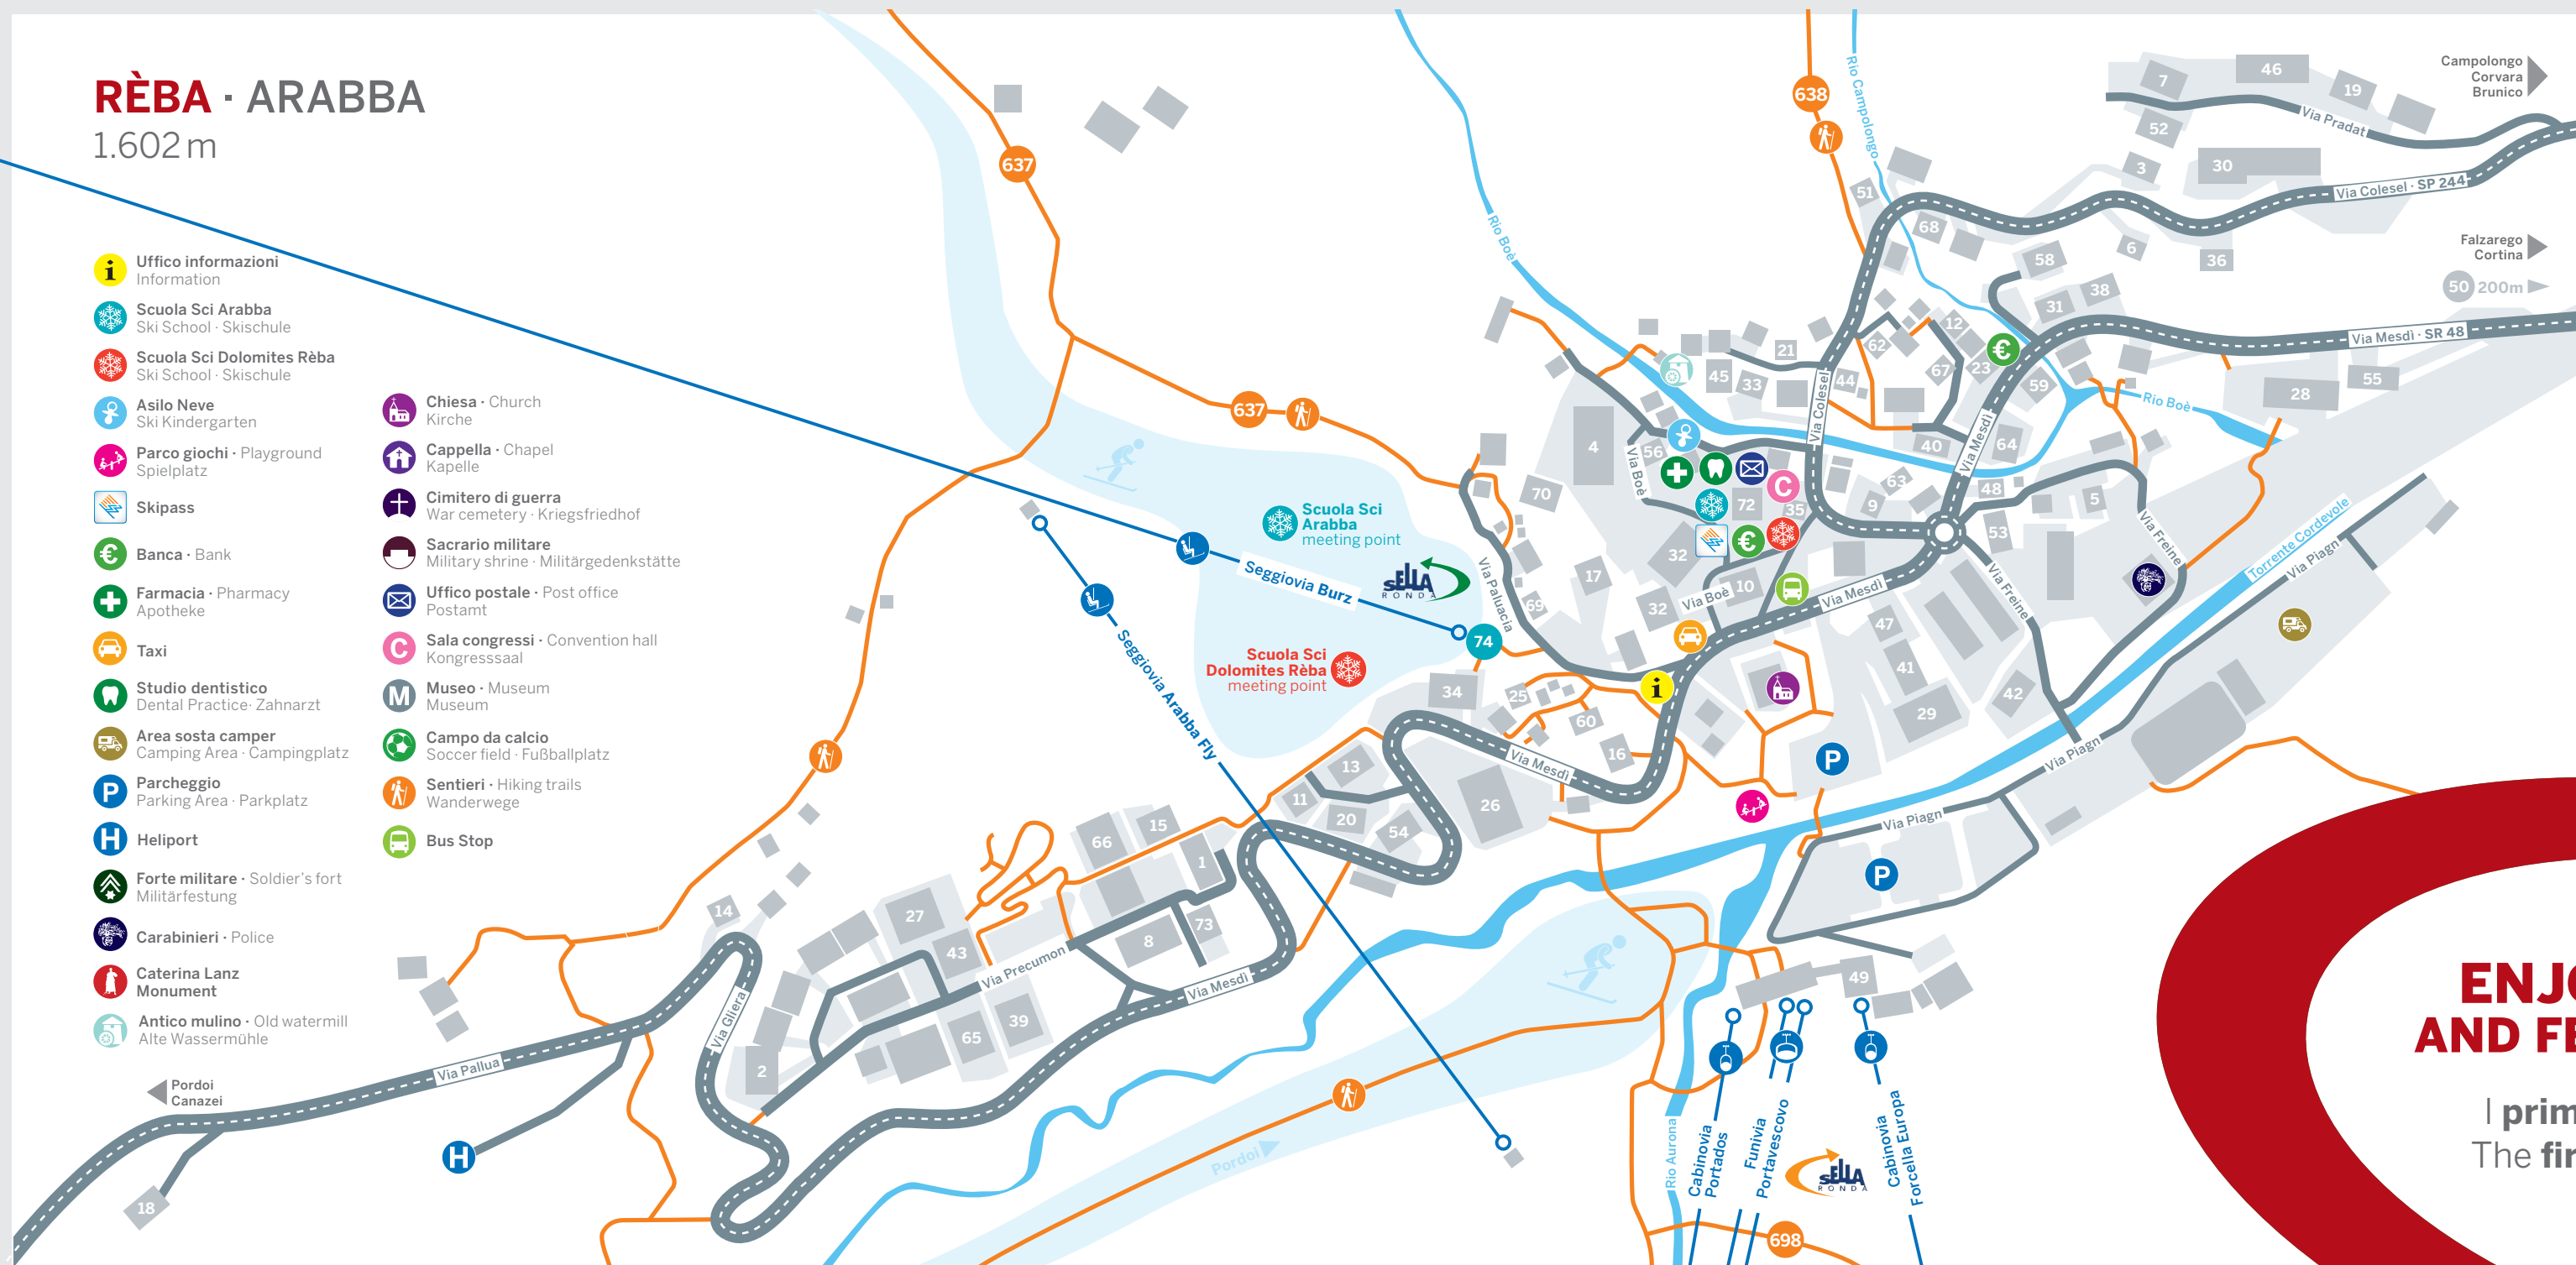

RÈBA · ARABBA

1.602m

- **Ufficio informazioni** / Information
- **Scuola Sci Arabba** / Ski School · Skischule
- **Scuola Sci Dolomites Rèba** / Ski School · Skischule
- **Asilo Neve** / Ski Kindergarten
- **Parco giochi** / Playground / Spielplatz
- **Skipass**
- **Banca** / Bank
- **Farmacia** / Pharmacy / Apotheke
- **Taxi**
- **Studio dentistico** / Dental Practice · Zahnarzt
- **Area sosta camper** / Camping Area · Campingplatz
- **Parcheggio** / Parking Area · Parkplatz
- **Heliport**
- **Forte militare** / Soldier's fort / Militärfestung
- **Carabinieri** / Police
- **Caterina Lanz Monument**
- **Antico mulino** / Old watermill / Alte Wassermühle

- **Chiesa** / Church / Kirche
- **Cappella** / Chapel / Kapelle
- **Cimitero di guerra** / War cemetery · Kriegsriedhof
- **Sacrario militare** / Military shrine · Militärgedenkstätte
- **Ufficio postale** / Post office / Postamt
- **Sala congressi** / Convention hall / Kongressaal
- **Museo** / Museum
- **Campo da calcio** / Soccer field · Fußballplatz
- **Sentieri** / Hiking trails / Wanderwege
- **Bus Stop**

DOLOMITES
UNESCO WORLD
HERITAGE

ENJOY ARABBA AND FEEL LIKE HOME

I primi passi ad Arabba
The first steps in Arabba

Agenzia immobiliare · Estate agency:

- 1 House Service Arabba - Via Precumon 17 - Tel. +39 335 8423248

Appartamenti vacanze · Locazioni turistiche · R.T.A / Apartments:

- 2 App. **Alpenroyal** - Via Precumon 40 - Tel. +39 0436 79293
- 3 App. **Astor** - Via Colesel 51 - Tel. +39 0436 79173
- 4 App. **Carlotta** - Via Boè 3 - Tel. +39 0436 79139
- 5 App. **Centro Servizi Arabba** - Via Boè 11-17 - Tel. +39 0436 79139
- 6 App. **Chalet Maria Teresa** - Via Colesel 53 - Tel. +39 0436 79278
- 7 App. **Chalet Pradat** - Via Pradat 6 - Tel. +39 0436 79423
- 1 App. **Condominio Pordoi** - Via Precumon 15 - Tel. +39 328 4652239
- 8 App. **Crepaz Graziella** - Via Precumon 6 - Tel. +39 0436 79304
- 9 App. **De Battista Ugo** - Via Colesel 5 - Tel. +39 0436 79216
- 10 App. **Dolomites** - Via Mesdi 57 - Tel. +39 0436 79180
- 11 App. **El Melaster** - Via Mesdi 79 - Tel. +39 0436 79124
- 12 App. **El Tabia** - Via Mesdi 26/27/28 - Tel. +39 041 718540
- 13 App. **Evaldo** - Via Mesdi 77/78 - Tel. +39 0436 79109
- 14 App. **Gigliò Rosso** - Via Gitera, 3 - Tel. +39 0436 79259
- 1 App. **Home Service** - Via Precumon 17 - Tel. +39 0436 780142
- 16 App. **Irsara Rosvitta** - Via Mesdi 63 - Tel. +39 0436 79306
- 17 App. **Lezuo Iris** - Via Paluacia, 8 - Tel. +39 0436 79234
- 15 App. **Valazza Rosaria** - Via Precumon 19 - Tel. +39 329 0274810
- 15 App. **Valazza Moreno** - Via Precumon 19 - Tel. +39 349 7303875
- 18 App. **Samont** - Via Pallua 10/11 - Tel. +39 0436 79163
- 19 App. **Santin Leandro** - Via Pradat, 4 - Tel. +39 0436 79232
- 21 App. **Valazza Antonietta** - Via Colesel 21 - Tel. +39 0436 79231
- Res. **Chalet Panorama** - Via Pradat 7 - Tel. +39 0436 79135
- 69 App. **Daberto Fabiola** - Via Paluacia 21 - Tel. +39 340 4761894
- 59 Chalet **Heidi** - Via Mesdi 23 - Tel. +39 340 199 8169
- 65 ***Res. **Baita Antlia** - Via Precumon 47 - +39 0436 79470
- 66 **Hotel **Alpenrose** (Dependance) - Via Precumon 21 - +39 0436 750076
- 23 App. **Chalet Helen** - Via Mesdi 20 - +39 340 199 8169

Area Sosta Camper / Camping area:

- Via Piagn 6
- **Asilo Neve / Ski Kindergarten:**
- **Folly Club** Scuola Sci Dolomites Rèba - Via Boè - Tel. +39 0436 781442

Bar / Pub:

- 59 Bar **Heidi** - Via Mesdi 23 T +39 340 1998169
- 41 Bar **Pico Café** - Via Mesdi 53 Tel. +39 0436 79128
- 25 Bar **Mister X** - Via Mesdi 72 - Tel. +39 349 3579070
- 28 Bar ****Hotel **Evaldo** - Via Mesdi 3 - Tel. +39 0436 79109
- 29 Bar ****Hotel **Malita** - Via Mesdi 54 - Tel. +39 0436 79103
- 30 Bar ***Hotel **Olympia** - Via Colesel 57 - Tel. +39 0436 79135
- 31 Bar **Garni **Erica** - Via Mesdi 15 - Tel. +39 0436 79326
- 32 Bar **Hotel **Pordoi** - Via Boè 9 - Tel. +39 0436 79113
- 4 Bar **La Stube** - Via Boè 27 - Tel. +39 0436 79139
- 33 Bar Pasticceria **Genziana** - Via Colesel 15 - Tel. +39 0436 79124
- 10 Bar **Peter** - Via Mesdi 58 - Tel. +39 0436 79126
- 34 Bar Ristorante **Miky's Grill** - Via Mesdi 75 - Tel. +39 0436 79119

Canonica / Priest's house:

- 35 Arabba - Via Boè 1 - Tel. +39 0436 781257

Carabinieri / Police station:

- Arabba - Via Freine 6 - Tel. +39 0436 750058

Farmacia / Pharmacy:

- Arabba - Via Boè 19 - Tel. +39 0436 79346

Garni e camere / B&B Hotels & Rooms: