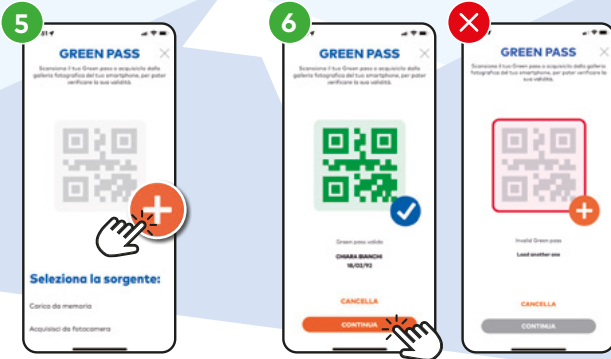

Laden Sie die **Dolomiti Superski App** herunter und vergewissern Sie sich dass Sie immer die aktuelle Version installiert haben.

Download the **Dolomiti Superski App** and be sure to always have installed the latest version.

SKIPASS

2. Clicca l'icona verde.
Klicken Sie die grüne Ikone.
Click on the green icon.
3. Clicca l'icona arancione per aggiungere i dati del tuo skipass.
Klicken Sie auf die orangefarbene Ikone, um Ihre Skipass-Daten einzutragen.
Click on the orange icon to add your skipass data.
4. Inserisci il codice skipass utilizzando la fotocamera oppure manualmente. Controlla che il codice sul tuo skipass corrisponda a quanto visualizzato sullo schermo. Inserisci il nome del titolare dello skipass.

Tragen Sie die Zeichen des Skipasscodes mit Hilfe der Kamera oder manuell ein. Überprüfen Sie, ob der Code auf Ihrem Skipass mit dem angezeigten Code am Bildschirm übereinstimmt. Tragen Sie den Namen des Skipassinhabers ein.

Enter the skipass code using the camera or insert it manually. Check that the code on your skipass matches what is displayed on the screen. Insert the name of the skipass holder.

GREENPASS

5. Clicca l'icona arancione per caricare il tuo green pass e selezionalo dalla tua galleria fotografica oppure acquisiscilo con la fotocamera.
Klicken Sie auf die orangefarbene Ikone, um Ihren EU QR Code Covid Certificate hinzuzufügen. Wählen Sie Ihren Covid QR Code aus der Bildgalerie aus oder machen Sie ein Foto.
Click on the orange icon to add your EU QR Code Covid Certificate. Select your Covid QR Code from your photo gallery or take a picture.
6. Il tuo green pass è stato verificato. Clicca su "continua" e potrai sciare per tutta la giornata.
Ihr Covid QR Code wurde geprüft. Klicken Sie auf "fortfahren" damit Sie einen ganzen Tag lang skifahren können.
Your Covid QR Code has been verified. Click on "continue" and enjoy your whole ski day on the slopes!