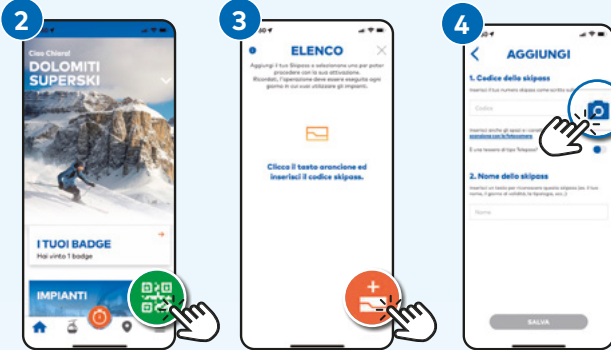

SKI

3. Scia in sicurezza. Sicher skifahren. Ski safe.

RICORDATI DI ATTIVARE IL TUO SKIPASS CON IL GREEN PASS OGNI GIORNO

ERINNERN SIE SICH JEDEN TAG IHREN SKIPASS MIT IHREM COVID QR CODE ZU AKTIVIEREN

REMEMBER TO ACTIVATE EVERY DAY YOUR SKIPASS WITH YOUR COVID QR CODE

WE CARE ABOUT THE DOLOMITES

DOLOMITI SUPERSKI 

CHECK YOUR GREEN PASS EVERY DAY WITH THE DOLOMITI SUPERSKI APP

WE CARE ABOUT THE DOLOMITES

DOLOMITI SUPERSKI

Scarica la **Dolomiti Superski App** e assicurati di avere sempre la versione aggiornata.

Laden Sie die **Dolomiti Superski App** herunter und vergewissern Sie sich dass Sie immer die aktuelle Version installiert haben.

Download the **Dolomiti Superski App** and be sure to always have installed the latest version.

SKIPASS

2. Clicca l'icona verde.
Klicken Sie die grüne Ikone.
Click on the green icon.
3. Clicca l'icona arancione per aggiungere i dati del tuo skipass.
Klicken Sie auf die orangefarbene Ikone, um Ihre Skipass-Daten einzutragen.
Click on the orange icon to add your skipass data.
4. Inserisci il codice skipass utilizzando la fotocamera oppure manualmente. Controlla che il codice sul tuo skipass corrisponda a quanto visualizzato sullo schermo. Inserisci il nome del titolare dello skipass.